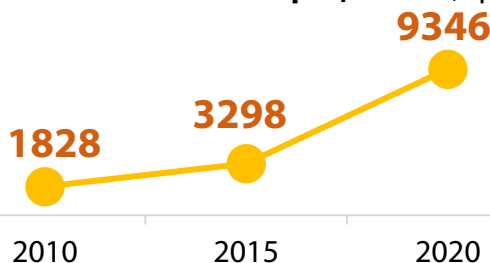

## НАСЕЛЕННЯ

Чисельність наявного населення, осіб

Розподіл постійного населення

за статтю

Середній вік населення – 43 роки

Кількість живонароджених  
**1846 осіб**

хлопчиків – 955  
дівчаток – 891

Зареєстровано шлюбів – **1370**

за віком

## ЗАРОБІТНА ПЛАТА

Середньооблікова кількість штатних працівників, осіб

Середньомісячна номінальна заробітна плата штатних працівників, грн