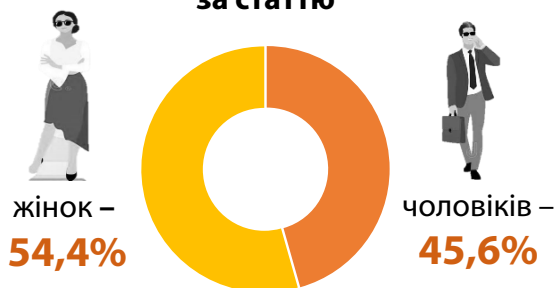

## НАСЕЛЕННЯ

Чисельність наявного населення, осіб

Розподіл постійного населення

за статтю

Середній вік населення – 43 роки

Кількість живонароджених  
**1846 осіб**

хлопчиків – 955  
дівчаток – 891

Зареєстровано шлюбів – **1370**

за віком