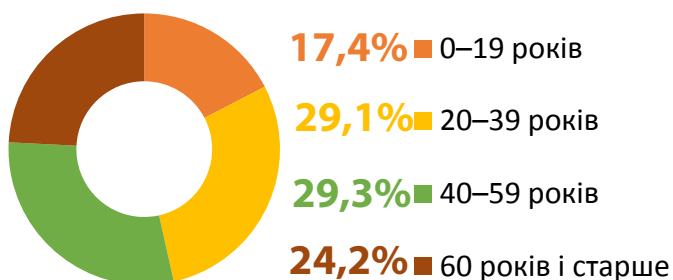

## НАСЕЛЕННЯ

Чисельність наявного населення, осіб

Розподіл постійного населення

за статтю

Середній вік населення – 43 роки

Кількість живонароджених  
**1846 осіб**

хлопчиків – 955  
дівчаток – 891

Зареєстровано шлюбів – **1370**

за віком